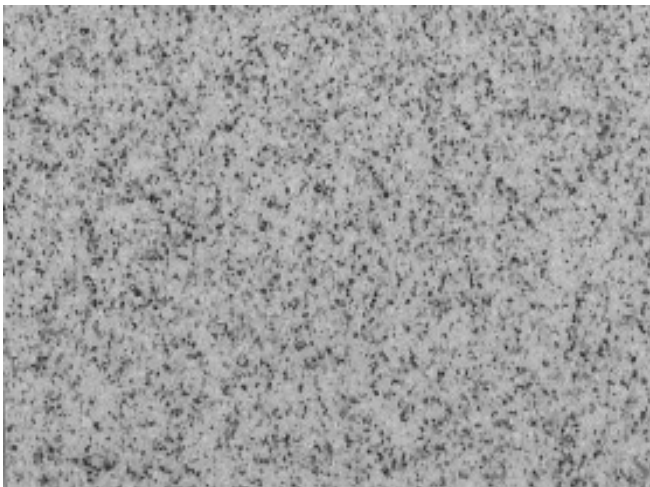

Diese Farabbildung dient nur als Information und kann durch das Druckverfahren verfälscht sein. Farbabweichungen zum Original sind möglich. Weiters können angefertigte Muster nur zur Auswahl der Farbrichtung bzw. Idee der Gestaltungstechnik und nicht zum direkten Vergleich zur hergestellten Bodenfläche herangezogen werden.

RHOFLOOR COLOR FARBQUARZ

Mischungsvorschläge

FQ 7

FQ 8

FQ 9

Diese Farabbildung dient nur als Information und kann durch das Druckverfahren verfälscht sein. Farbabweichungen zum Original sind möglich. Weiters können angefertigte Muster nur zur Auswahl der Farbrichtung bzw. Idee der Gestaltungstechnik und nicht zum direkten Vergleich zur hergestellten Bodenfläche herangezogen werden.