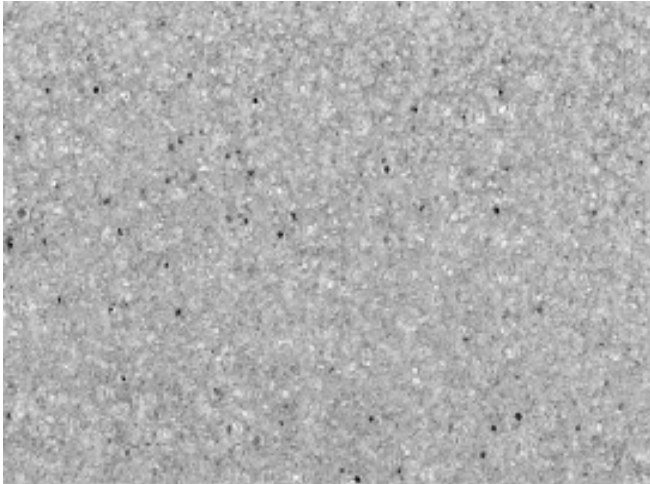

RHOFLOOR COLOR FARBQUARZ

Mischungsvorschläge

FQ 1

FQ 2

FQ 3

FQ 4

FQ 5

FQ 6

Diese Farabbildung dient nur als Information und kann durch das Druckverfahren verfälscht sein. Farbabweichungen zum Original sind möglich. Weiters können angefertigte Muster nur zur Auswahl der Farbrichtung bzw. Idee der Gestaltungstechnik und nicht zum direkten Vergleich zur hergestellten Bodenfläche herangezogen werden.

RHOFLOOR COLOR FARBQUARZ

Mischungsvorschläge

FQ 7

FQ 8

FQ 9

Diese Farabbildung dient nur als Information und kann durch das Druckverfahren verfälscht sein. Farbabweichungen zum Original sind möglich. Weiters können angefertigte Muster nur zur Auswahl der Farbrichtung bzw. Idee der Gestaltungstechnik und nicht zum direkten Vergleich zur hergestellten Bodenfläche herangezogen werden.