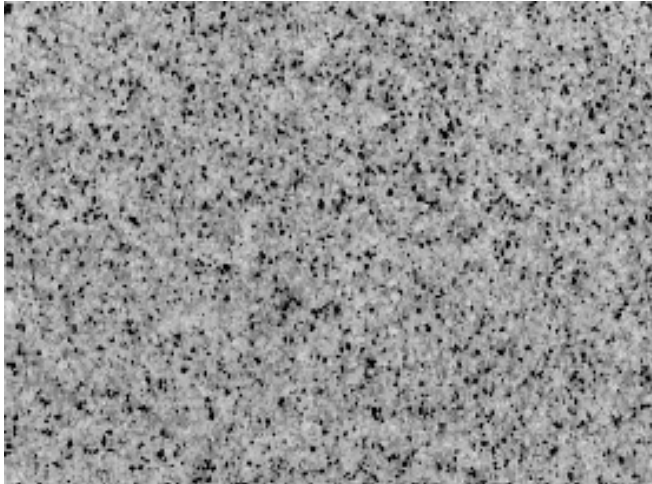

RHOFLOOR COLOR FARBQUARZ

Mischungsvorschläge

FQ 1

FQ 2

FQ 3

FQ 4

FQ 5

FQ 6

Diese Farabbildung dient nur als Information und kann durch das Druckverfahren verfälscht sein. Farbabweichungen zum Original sind möglich. Weiters können angefertigte Muster nur zur Auswahl der Farbrichtung bzw. Idee der Gestaltungstechnik und nicht zum direkten Vergleich zur hergestellten Bodenfläche herangezogen werden.

RHOFLOOR COLOR FARBQUARZ

Mischungsvorschläge

FQ 7

FQ 8

FQ 9

Diese Farabbildung dient nur als Information und kann durch das Druckverfahren verfälscht sein. Farbabweichungen zum Original sind möglich. Weiters können angefertigte Muster nur zur Auswahl der Farbrichtung bzw. Idee der Gestaltungstechnik und nicht zum direkten Vergleich zur hergestellten Bodenfläche herangezogen werden.