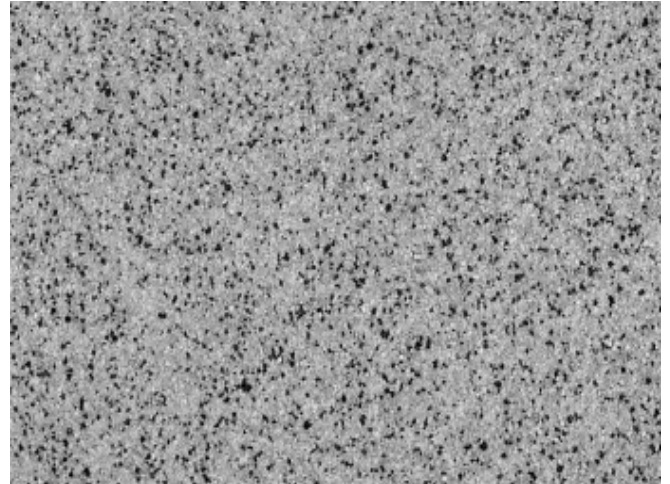

RHOFLOOR COLOR FARBQUARZ

Mischungsvorschläge

FQ 1

FQ 2

FQ 3

FQ 4

FQ 5

FQ 6

Diese Farabbildung dient nur als Information und kann durch das Druckverfahren verfälscht sein. Farbabweichungen zum Original sind möglich. Weiters können angefertigte Muster nur zur Auswahl der Farbrichtung bzw. Idee der Gestaltungstechnik und nicht zum direkten Vergleich zur hergestellten Bodenfläche herangezogen werden.

RHOFLOOR COLOR FARBQUARZ

Mischungsvorschläge

FQ 7

FQ 8

FQ 9

Diese Farabbildung dient nur als Information und kann durch das Druckverfahren verfälscht sein. Farbabweichungen zum Original sind möglich. Weiters können angefertigte Muster nur zur Auswahl der Farbrichtung bzw. Idee der Gestaltungstechnik und nicht zum direkten Vergleich zur hergestellten Bodenfläche herangezogen werden.