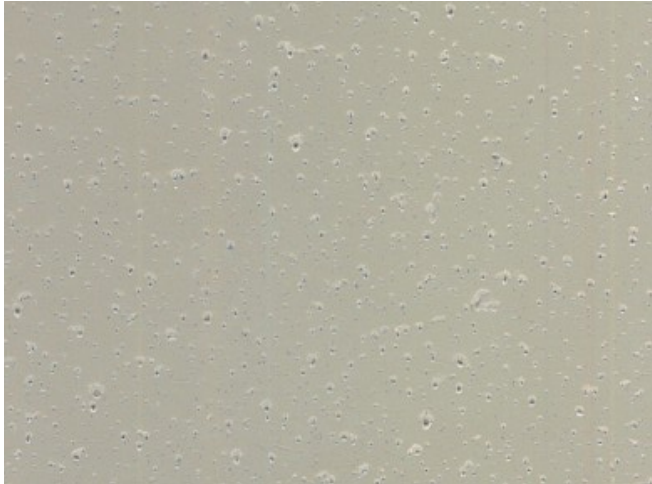

RHOFLOOR COLOR rutschfest

Farbvorschläge

ca. RAL 7032

ca. RAL 7038

ca. RAL 3009

ca. RAL 6011

Diese Farabbildung dient nur als Information und kann durch das Druckverfahren verfälscht sein. Farbabweichungen zum Original sind möglich. Weiters können angefertigte Muster nur zur Auswahl der Farbrichtung bzw. Idee der Gestaltungstechnik und nicht zum direkten Vergleich zur hergestellten Bodenfläche herangezogen werden.